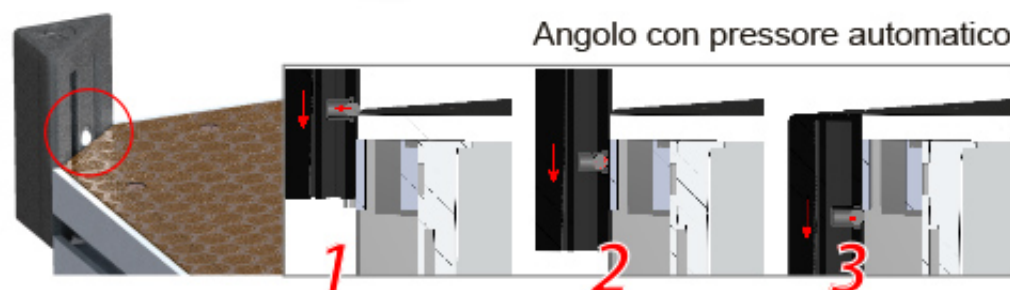

### L' astroNave di Vasco Rossi decolla su **GAMMA** stage !

**GAMMA** stage è la tavola palco per i sistemi multidirezionali

**GAMMA** stage, la tavola palco per sistemi multidirezionali, prodotta dalla Efesto, struttura l'imponente palco a forma di astroNave di **Vasco Rossi** e la passerella a forma di V protesa sul pubblico che accoglie, in forma di metaforico abbraccio, le generazioni di ieri, oggi e domani...

La scenografia del palco del Live Kom tour 2015 **dà senso** all'idea di spettacolo/musica dell'artista inteso come spazio ben ancorato al passato con uno sguardo proteso al futuro.

**GAMMA** stage è l'imponente palco delle emozioni della fantascientifica "astronave rock" di Vasco Rossi, è la navicella spaziale dalle forme futuristiche pronta a decollare verso nuovi spazi musicali oltre le "dannate nuvole" fino alla "luna".

**GAMMA** stage, la piattaforma **EFESTO** ideale per la realizzazione di podi e palchi di piccole e grandi dimensioni, è la sola soluzione stage che non acquista gioco dopo un uso prolungato, perché il telaio con cui si struttura è **interamente saldato** ... è la scelta di palco moderno combinata alla flessibilità del ponteggio a tubi e giunti.

### I VANTAGGI

- Il palco può variare altezza utilizzando montanti di altra dimensione
- I parapetti sono realizzati sia con i correnti standard del ponteggio multidirezionale, sia con un unico elemento di chiusura.
- Wall laterali, singoli o doppi, con altezze diverse, realizzate con ponteggio multidirezionale e collegate direttamente al palco consentono l'aggancio dei motori e facilitano il sollevamento della copertura e dell'impianto audio.
- I teli in pvc delle wall laterali sono fissati da appositi kit morsetti/giunti alla struttura tramite le apposite guide della Speedyside family: la logica di aggancio con cuneo e rosetta struttura un sistema di aggancio di facile fissaggio e molto rapido nelle operazioni di montaggio e smontaggio.