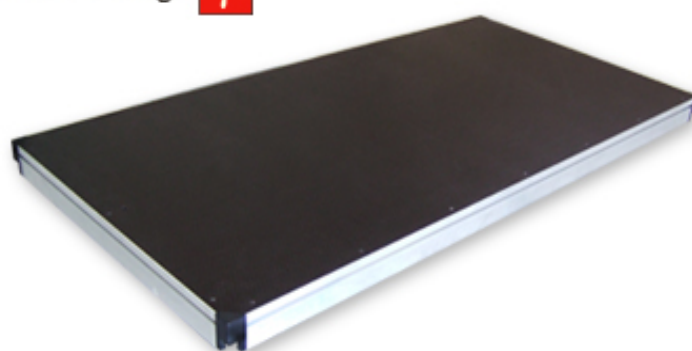

### L' astroNave di Vasco Rossi decolla su **GAMMA** stage !

**GAMMA** stage è la tavola palco per i sistemi multidirezionali

**GAMMA** stage, la tavola palco per sistemi multidirezionali, prodotta dalla Efesto, struttura l'imponente palco a forma di astroNave di **Vasco Rossi** e la passerella a forma di V protesa sul pubblico che accoglie, in forma di metaforico abbraccio, le generazioni di ieri, oggi e domani...

La scenografia del palco del Live Kom tour 2015 **dà senso** all'idea di spettacolo/musica dell'artista inteso come spazio ben ancorato al passato con uno sguardo proteso al futuro.

**GAMMA** stage è l'imponente palco delle emozioni della fantascientifica "astronave rock" di Vasco Rossi, è la navicella spaziale dalle forme futuristiche pronta a decollare verso nuovi spazi musicali oltre le "dannate nuvole" fino alla "luna".

**GAMMA** stage, la piattaforma **EFESTO** ideale per la realizzazione di podi e palchi di piccole e grandi dimensioni, è la sola soluzione stage che non acquista gioco dopo un uso prolungato, perché il telaio con cui si struttura è **interamente saldato** ... è la scelta di palco moderno combinata alla flessibilità del ponteggio a tubi e giunti.

### I VANTAGGI

- Il palco può variare altezza utilizzando montanti di altra dimensione
- I parapetti sono realizzati sia con i correnti standard del ponteggio multidirezionale, sia con un unico elemento di chiusura.
- Wall laterali, singoli o doppi, con altezze diverse, realizzate con ponteggio multidirezionale e collegate direttamente al palco consentono l'aggancio dei motori e facilitano il sollevamento della copertura e dell'impianto audio.
- I teli in pvc delle wall laterali sono fissati da appositi kit morsetti/giunti alla struttura tramite le apposite guide della Speedyside family: la logica di aggancio con cuneo e rosetta struttura un sistema di aggancio di facile fissaggio e molto rapido nelle operazioni di montaggio e smontaggio.