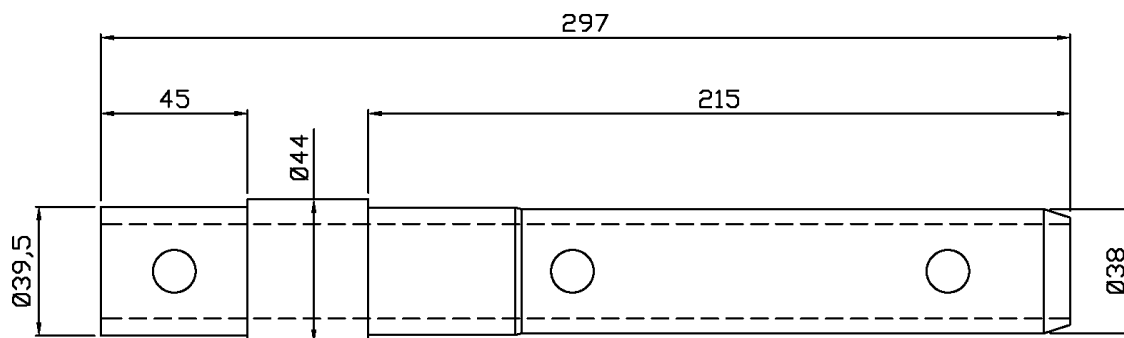

Quick connection kit: 1 steel spigot 297mm long, 3 steel pins; 3 safety springs.  
 Kit di connessione rapida: 1 spinotto in acciaio lungh. 297mm; 3 spine in acciaio; 3 fermi di sicurezza.

**TECHNICAL DATA**

Dimensions:	Ø44x297 mm
Material:	Galvanized steel
Weight:	3,20 kg